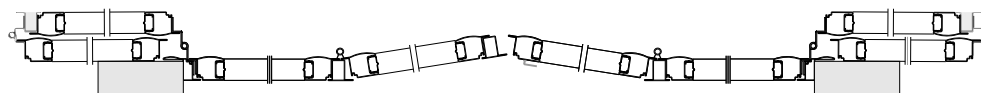

TIPOLOGIE DI APERTURE / DISEGNI TECNICI
APERTURA ANTE RIPIEGATE + € 30,00 / ANTA

2D/R

2S/R

3D/R

3S/R

4D/R

4S/R

L'APERTURA CON ANTE RIPIEGATE COMPORTA SEMPRE UNA LARGHEZZA DIFFERENTE TRA LE ANTE, SALVO DIVERSA SEGNALAZIONE. LA PRIMA ANTA SARA' SEMPRE QUELLA CENTRALE

APERTURA ANTE ASIMMETRICHE + € 30,00 / ANTA

2D/A

2S/A

SALVO DIVERSA SEGNALAZIONE. LA PRIMA ANTA APRIBILE SARA' SEMPRE QUELLA PIU' GRANDE.

All'atto dell'ordine va specificato il senso di apertura della persiana che deve sempre essere inteso a spingere verso destra o sinistra, dall'interno verso l'esterno.