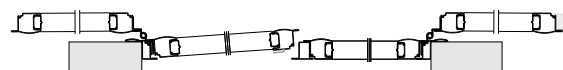

TIPOLOGIE DI APERTURE / DISEGNI TECNICI
APERTURA ANTE RIPIEGATE + € 30,00 / ANTA

2D/R

2S/R

3D/R

3S/R

4D/R

4S/R

L'APERTURA CON ANTE RIPIEGATE COMPORTA SEMPRE UNA LARGHEZZA DIFFERENTE TRA LE ANTE, SALVO DIVERSA SEGNALAZIONE. LA PRIMA ANTA SARA' SEMPRE QUELLA CENTRALE

APERTURA ANTE ASIMMETRICHE + € 30,00 / ANTA

2D/A

2S/A

SALVO DIVERSA SEGNALAZIONE. LA PRIMA ANTA APRIBILE SARA' SEMPRE QUELLA PIU' GRANDE.

All'atto dell'ordine va specificato il senso di apertura della persiana che deve sempre essere inteso a spingere verso destra o sinistra, dall'interno verso l'esterno.