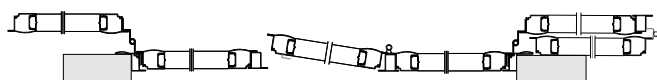

TIPOLOGIE DI APERTURE / DISEGNI TECNICI
APERTURA ANTE RIPIEGATE + € 30,00 / ANTA

2D/R

2S/R

3D/R

3S/R

4D/R

4S/R

L'APERTURA CON ANTE RIPIEGATE COMPORTA SEMPRE UNA LARGHEZZA DIFFERENTE TRA LE ANTE, SALVO DIVERSA SEGNALAZIONE. LA PRIMA ANTA SARA' SEMPRE QUELLA CENTRALE

APERTURA ANTE ASIMMETRICHE + € 30,00 / ANTA

2D/A

2S/A

SALVO DIVERSA SEGNALAZIONE. LA PRIMA ANTA APRIBILE SARA' SEMPRE QUELLA PIU' GRANDE.

All'atto dell'ordine va specificato il senso di apertura della persiana che deve sempre essere inteso a spingere verso destra o sinistra, dall'interno verso l'esterno.