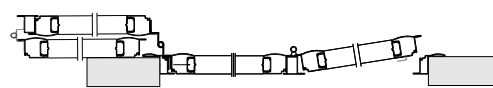

TIPOLOGIE DI APERTURE / DISEGNI TECNICI
APERTURA ANTE RIPIEGATE + € 30,00 / ANTA

2D/R

2S/R

3D/R

3S/R

4D/R

4S/R

L'APERTURA CON ANTE RIPIEGATE COMPORTA SEMPRE UNA LARGHEZZA DIFFERENTE TRA LE ANTE, SALVO DIVERSA SEGNALAZIONE. LA PRIMA ANTA SARA' SEMPRE QUELLA CENTRALE

APERTURA ANTE ASIMMETRICHE + € 30,00 / ANTA

2D/A

2S/A

SALVO DIVERSA SEGNALAZIONE. LA PRIMA ANTA APRIBILE SARA' SEMPRE QUELLA PIU' GRANDE.

All'atto dell'ordine va specificato il senso di apertura della persiana che deve sempre essere inteso a spingere verso destra o sinistra, dall'interno verso l'esterno.