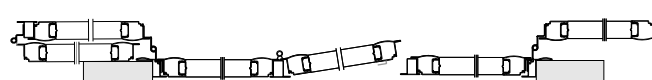

TIPOLOGIE DI APERTURE / DISEGNI TECNICI
APERTURA ANTE RIPIEGATE + € 30,00 / ANTA

2D/R

2S/R

3D/R

3S/R

4D/R

4S/R

L'APERTURA CON ANTE RIPIEGATE COMPORTA SEMPRE UNA LARGHEZZA DIFFERENTE TRA LE ANTE, SALVO DIVERSA SEGNALAZIONE. LA PRIMA ANTA SARA' SEMPRE QUELLA CENTRALE

APERTURA ANTE ASIMMETRICHE + € 30,00 / ANTA

2D/A

2S/A

SALVO DIVERSA SEGNALAZIONE. LA PRIMA ANTA APRIBILE SARA' SEMPRE QUELLA PIU' GRANDE.

All'atto dell'ordine va specificato il senso di apertura della persiana che deve sempre essere inteso a spingere verso destra o sinistra, dall'interno verso l'esterno.